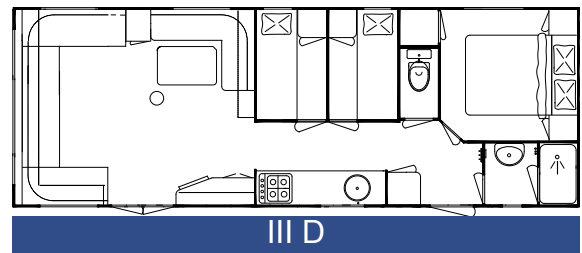

JAMAICA

afmetingen en indelingen

Breedte inwendig	344 cm
Breedte uitwendig	350 cm
Breedte op de goot	356 cm