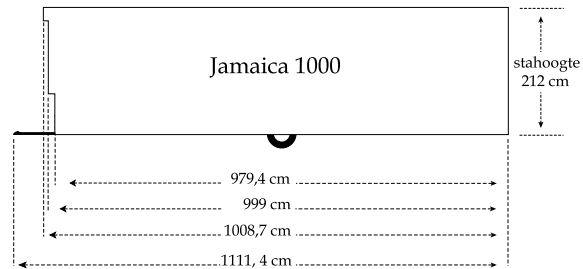

JAMAICA

afmetingen en indelingen

Breedte inwendig	344 cm
Breedte uitwendig	350 cm
Breedte op de goot	356 cm