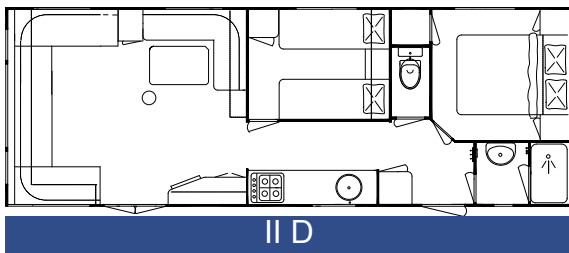

JAMAICA

afmetingen en indelingen

Breedte inwendig	344 cm
Breedte uitwendig	350 cm
Breedte op de goot	356 cm