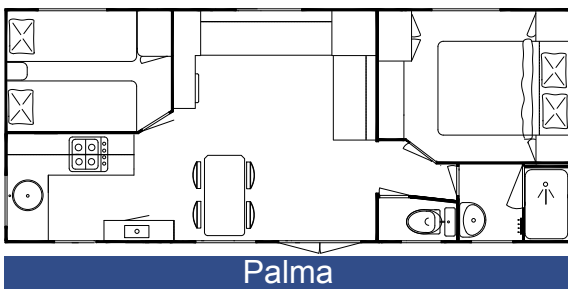

PALMA

afmetingen en indelingen

Breedte inwendig	344 cm
Breedte uitwendig	350 cm
Breedte op de goot	378 cm