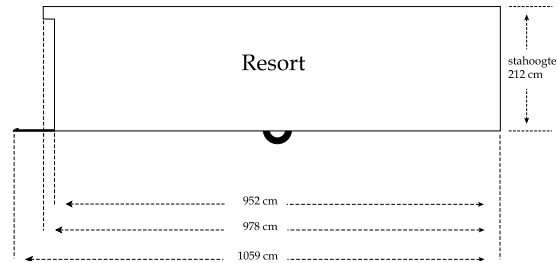

RESORT

afmetingen en indelingen

Breedte inwendig	364 cm
Breedte uitwendig	370 cm
Breedte op de goot	395 cm