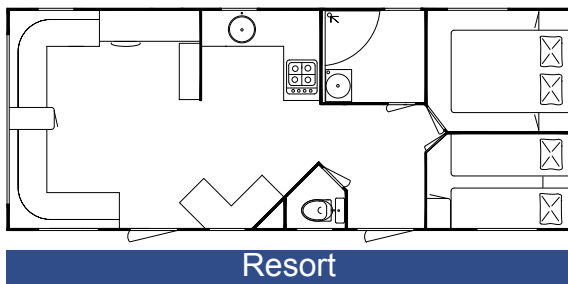

RESORT

afmetingen en indelingen

Breedte inwendig	364 cm
Breedte uitwendig	370 cm
Breedte op de goot	395 cm